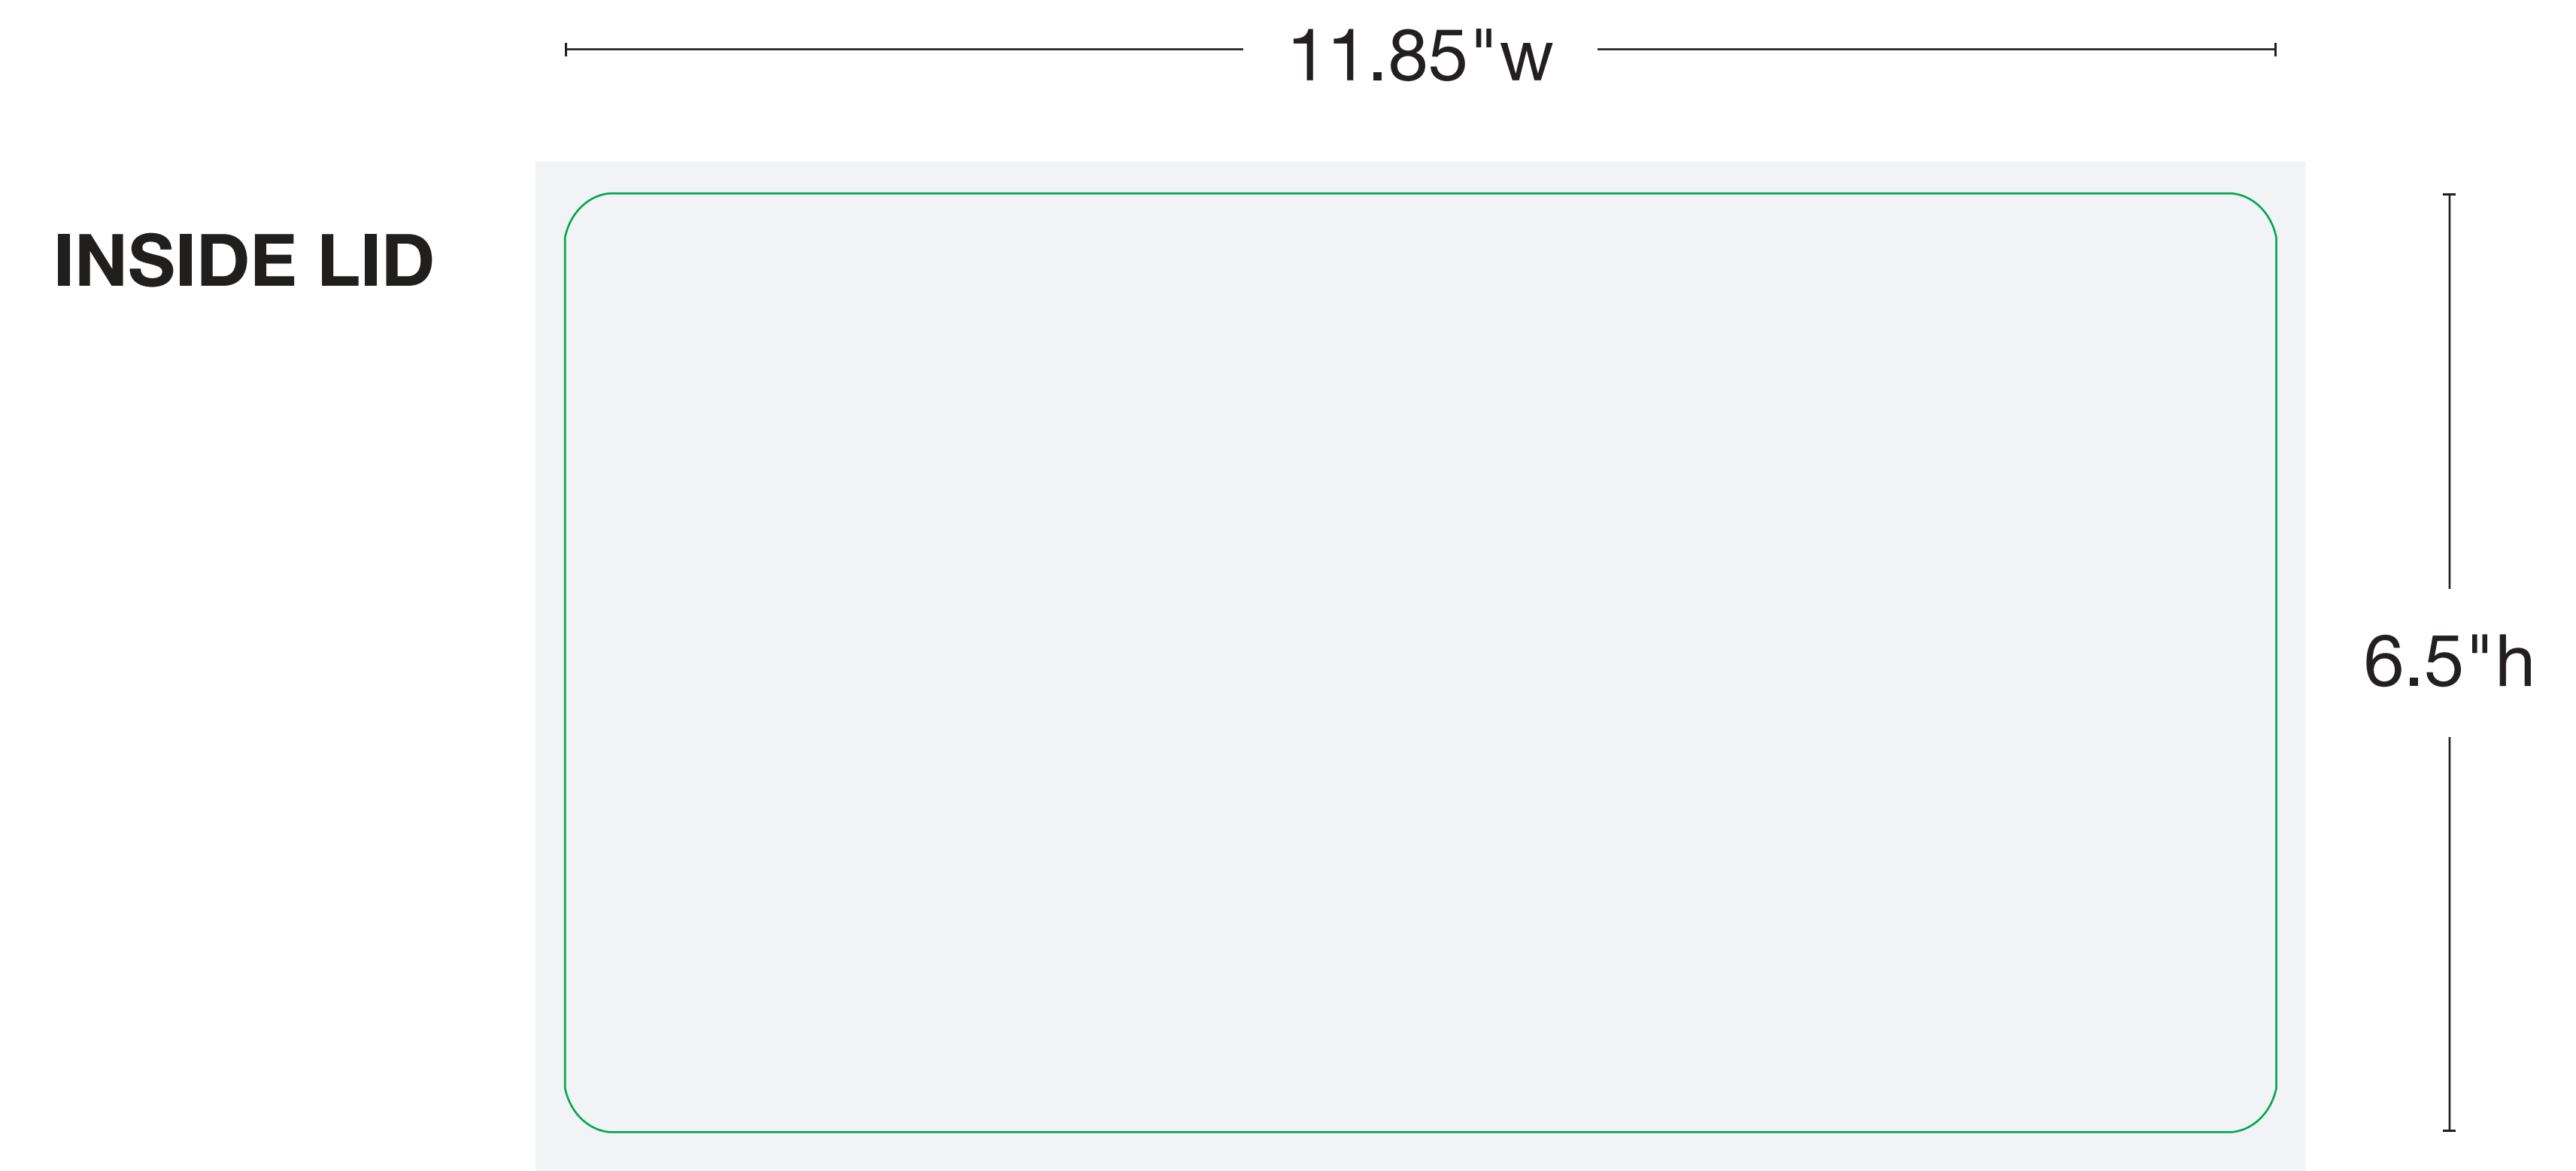

Item: 12168 35L OBP Rotomolded Cooler
Imprint Size Lid: 16.5"w x 10.5"h
Imprint Size Inside Lid: 11.85"w x 6.5"h
Imprint Size Full Wrap: 51.5"w x 11.75"h

FULL WRAP