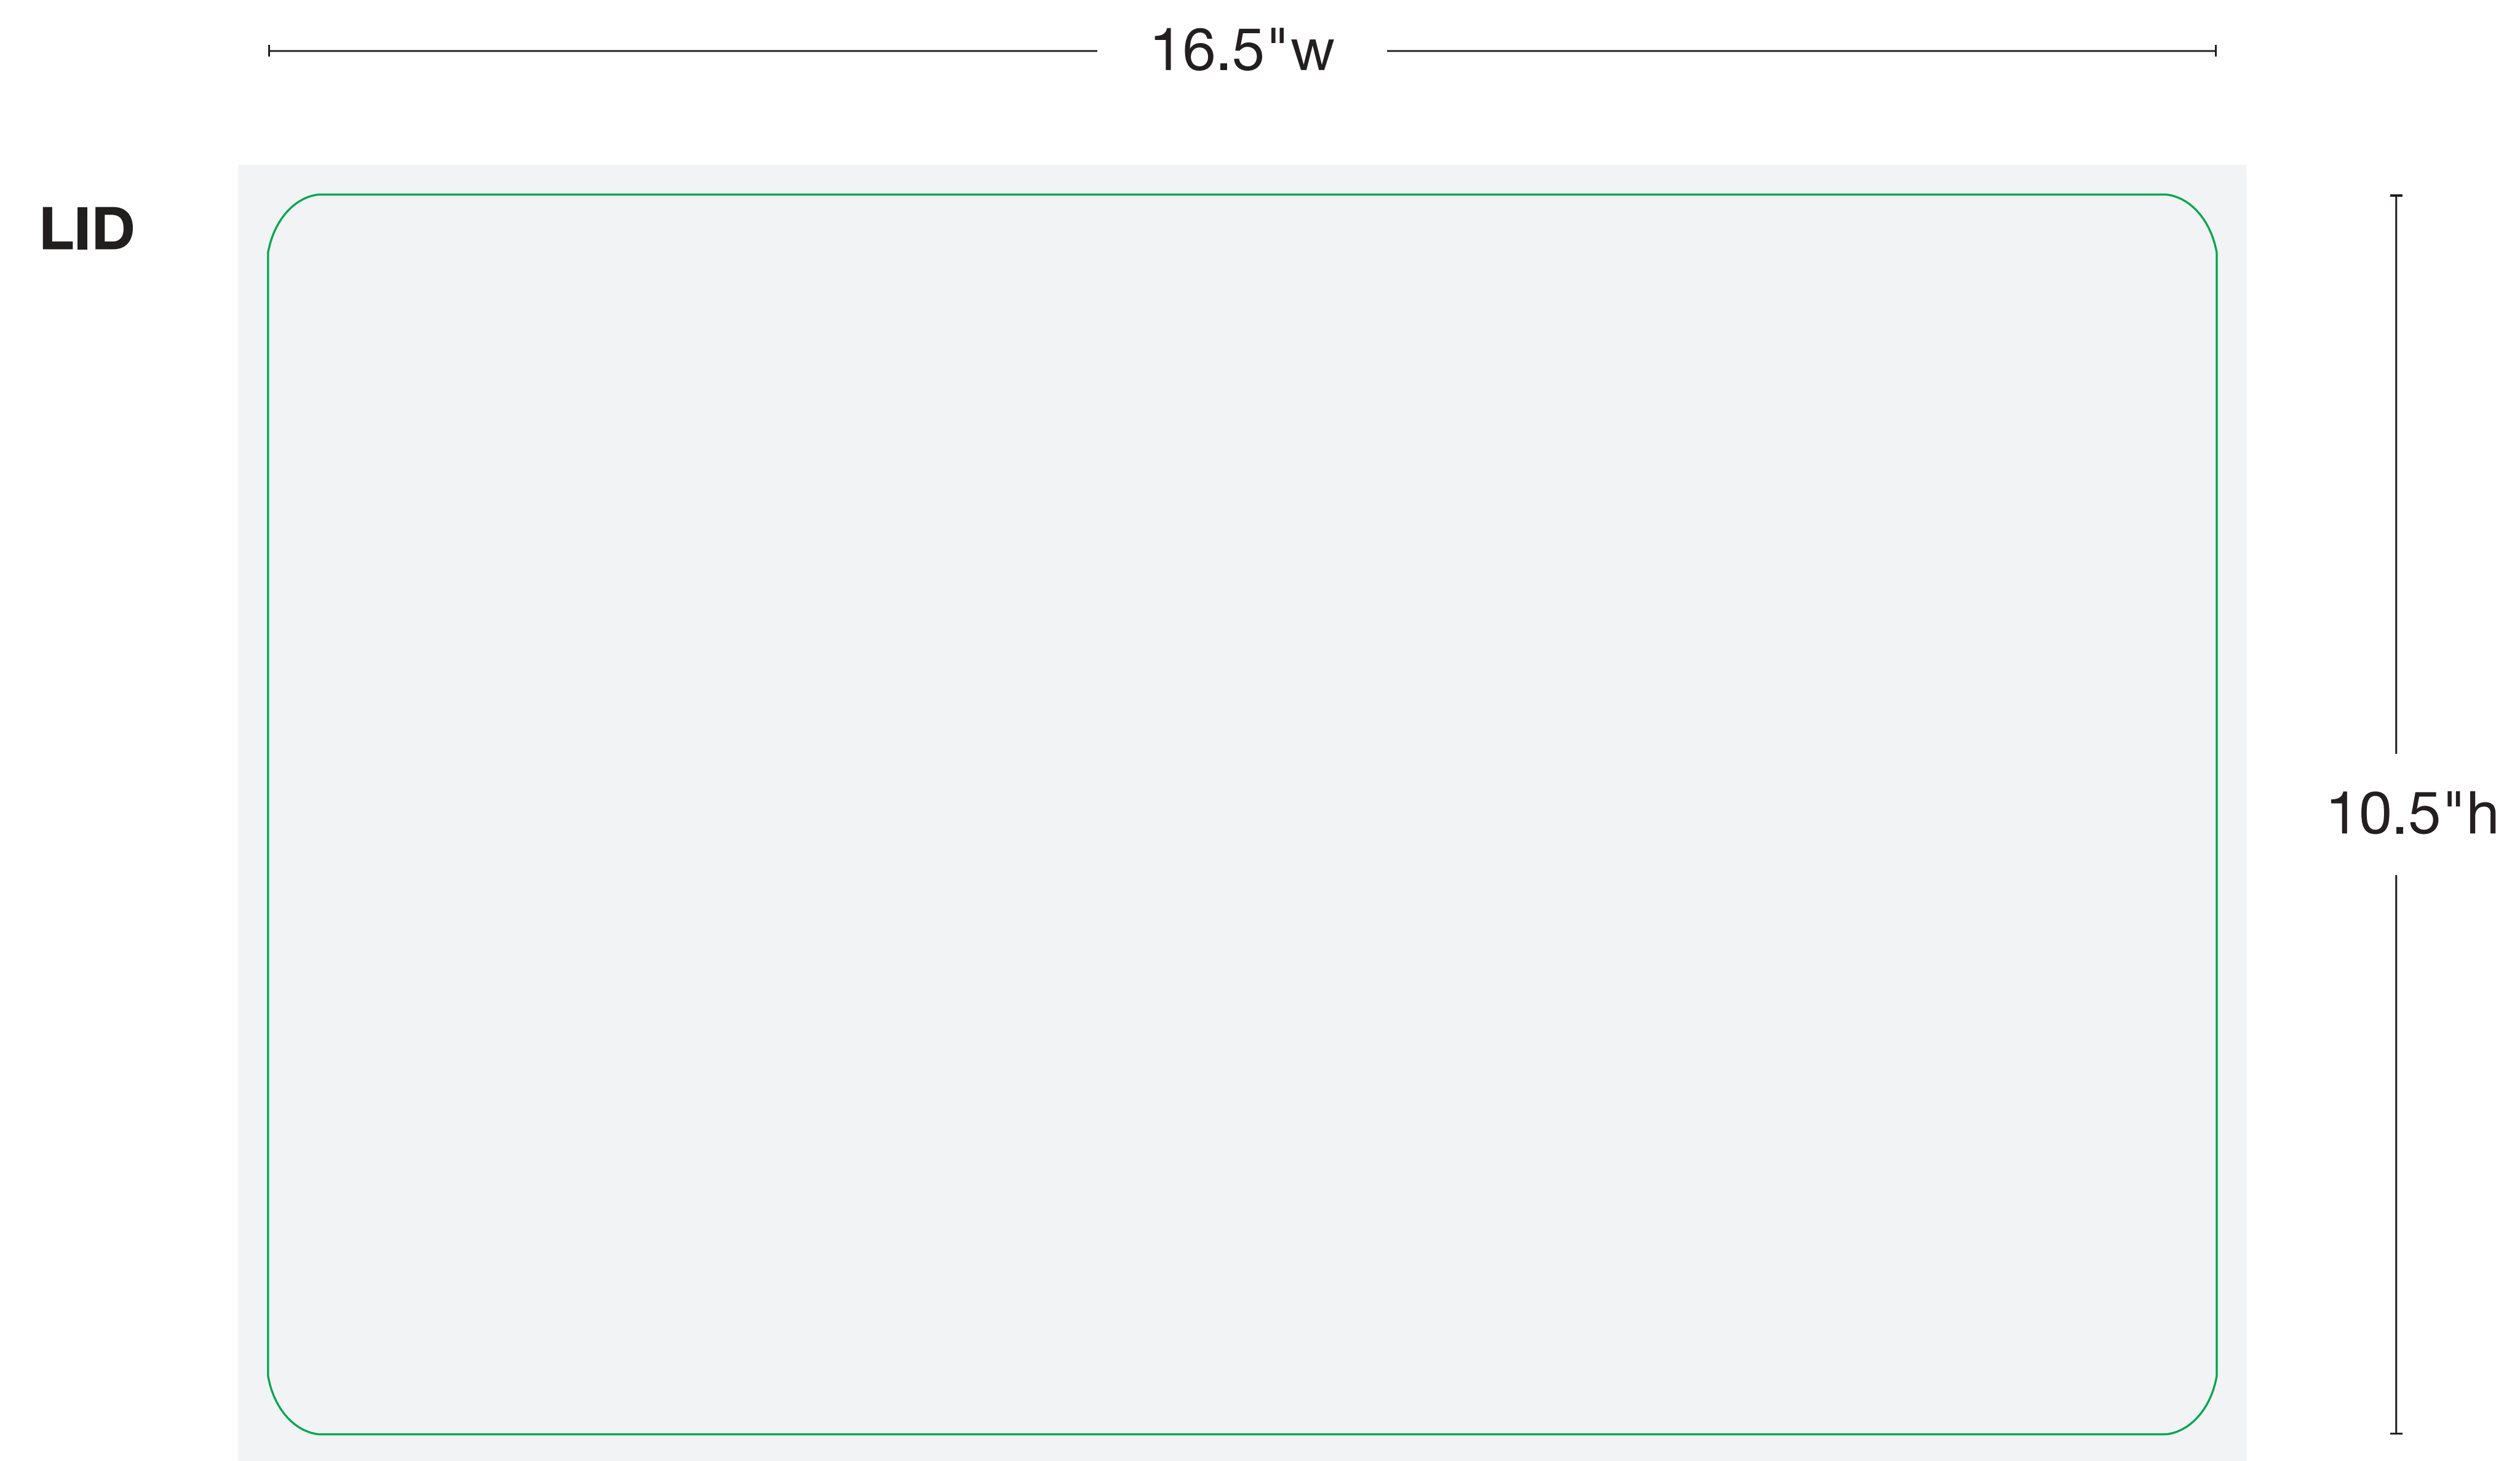

Item: 12168 35L OBP Rotomolded Cooler
Imprint Size Lid: 16.5"w x 10.5"h
Imprint Size Inside Lid: 11.85"w x 6.5"h
Imprint Size Full Wrap: 51.5"w x 11.75"h

FULL WRAP